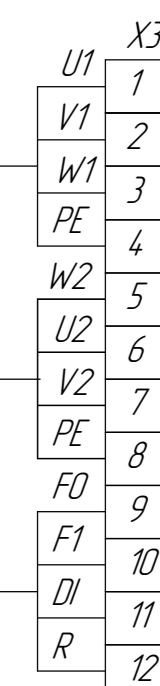

Наружная установка

КНС

по месту

Распределительные коробки (Муфты)

ВВод

Распределительные коробки

Щит управления

По проекту электроснабжения КНС

По проекту электроснабжения КНС

Изм.	Лист	№ докум.	Подп.	Дата	Схема соединения и подключения	Лист	Масса	Масштаб
Разраб.						Лист 1	Листов 2	
Проб.								
Т.контр.								
Н.контр.								
Утв.								

КНС

по месту

Распределительные коробки  
(Муфты)

Ввод

Распределительные коробки

Щит управления