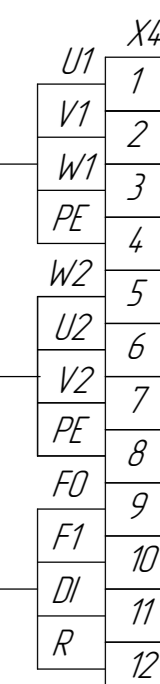

Наружная установка

КНС

по месту

Распределительные коробки (Муфты)

ВВод

Распределительные коробки

Щит управления

По проекту электроснабжения КНС

По проекту электроснабжения КНС

Изм.	Лист	№ докум.	Подп.	Дата	Схема соединения и подключения	Лист	Масса	Масштаб
Разраб.						Лист 1	Листов 2	
Проб.								
Т.контр.								
Н.контр.								
Утв.								

КНС

по месту

Распределительные коробки  
(Муфты)

Ввод

Распределительные коробки

Щит управления